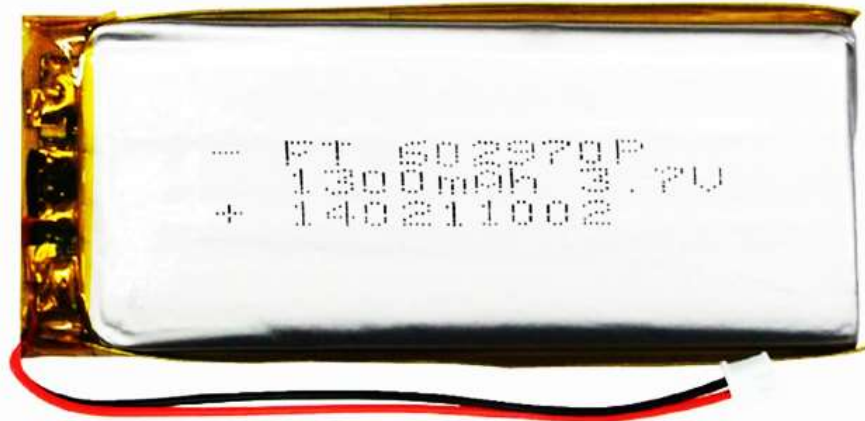

Scheda Accessori – serie TG-200

LM-11 Microfono lavalier a clipper Trasmittitore TG-200

LM-15 Microfono lavalier per Trasmittitore TG-200

HM-20 Microfono ad archetto (headset) per Trasmittitore TG-200

EP-01 Auricolare monoaurale in gomma siliconica igienizzabile per Ricevitore TG-200

EP-02 Auricolare stereo per Ricevitore TG-200

EP-03 Cuffia per Ricevitore TG-200

Li-1300 Batteria ricaricabile Polimeri di Litio

Batteria ricaricabile VARTA – ready to use

LY-01 R/B Collarino in tessuto tecnico, rosso/nero